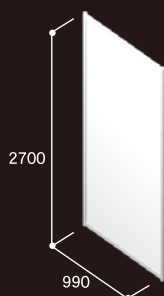

20. 三角展示台

※重量制限 50kg まで ¥18,000

21. 棚 (白色)

¥3,500

22. 壁面パネル (白色)

¥10,000

23. アコーディオンドア

¥30,000