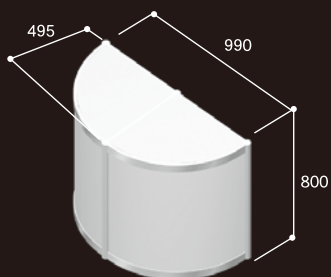

16. 展示台 A

※重量制限 50kg まで ¥13,000

17. 展示台 B

※重量制限 50kg まで ¥14,000

18. 展示台 C

※重量制限 50kg まで ¥14,000

19. R 型展示台

※重量制限 50kg まで ¥25,000