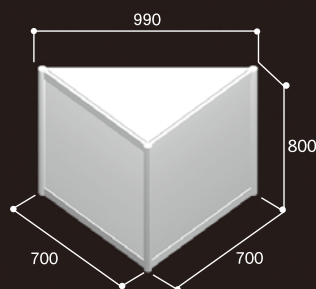

オプション備品のご案内

※下記の金額には消費税が含まれておりません。

13. スタンド椅子

a.H450 ¥3,500
b.H600 ¥3,500
c.H750 ¥3,500

14. 応接セット

1式 ¥10,000

15. パネルスタンド

板面 W150×H150 ¥2,500

16. 展示台 A

※重量制限 50kg まで ¥13,000

17. 展示台 B

※重量制限 50kg まで ¥14,000

18. 展示台 C

※重量制限 50kg まで ¥14,000

19. R 型展示台

※重量制限 50kg まで ¥25,000

20. 三角展示台

※重量制限 50kg まで ¥18,000

21. 棚 (白色)

¥3,500

22. 壁面パネル (白色)

¥10,000

23. アコーディオンドア

¥30,000

24. パラペット

W2970×H300 ¥9,000