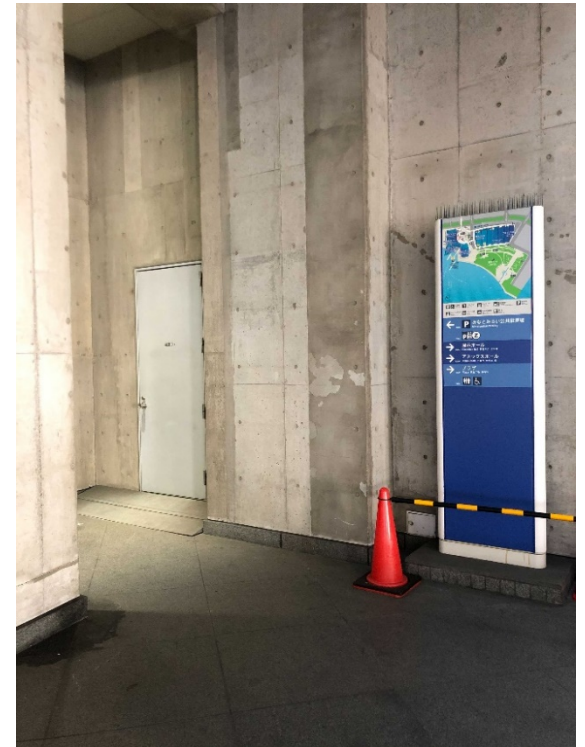

指定救護室（新型コロナウイルス感染症疑い例）

指定救護室（新型コロナウイルス感染症疑い例）

⇒国際交流ゾーン1F プラザ控室
（会議センター前）

搬送対応を行いますので
ご連絡をお願いします

※健康状態を確認の上
主催者の皆様と共に対応を協議します