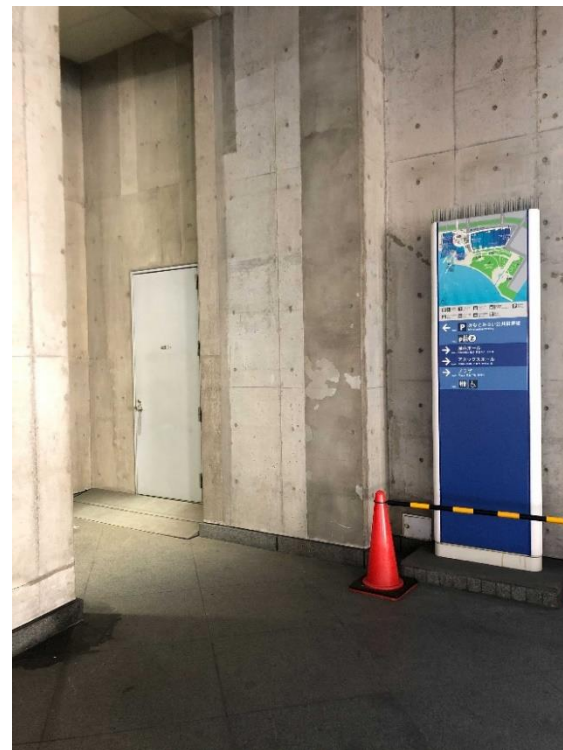

女神橋
Megami-best
Bridge

国際大通り Kokusai Odori Boulevard

指定救護室（新型コロナウイルス感染症疑い例）

指定救護室（新型コロナウイルス感染症疑い例）

⇒ 国際交流ゾーン1F プラザ控室
（会議センター前）

搬送対応を行いますので
ご連絡をお願いします

※健康状態を確認の上
主催者の皆様と共に対応を協議します

指定救護室 ⇒プラザ控室