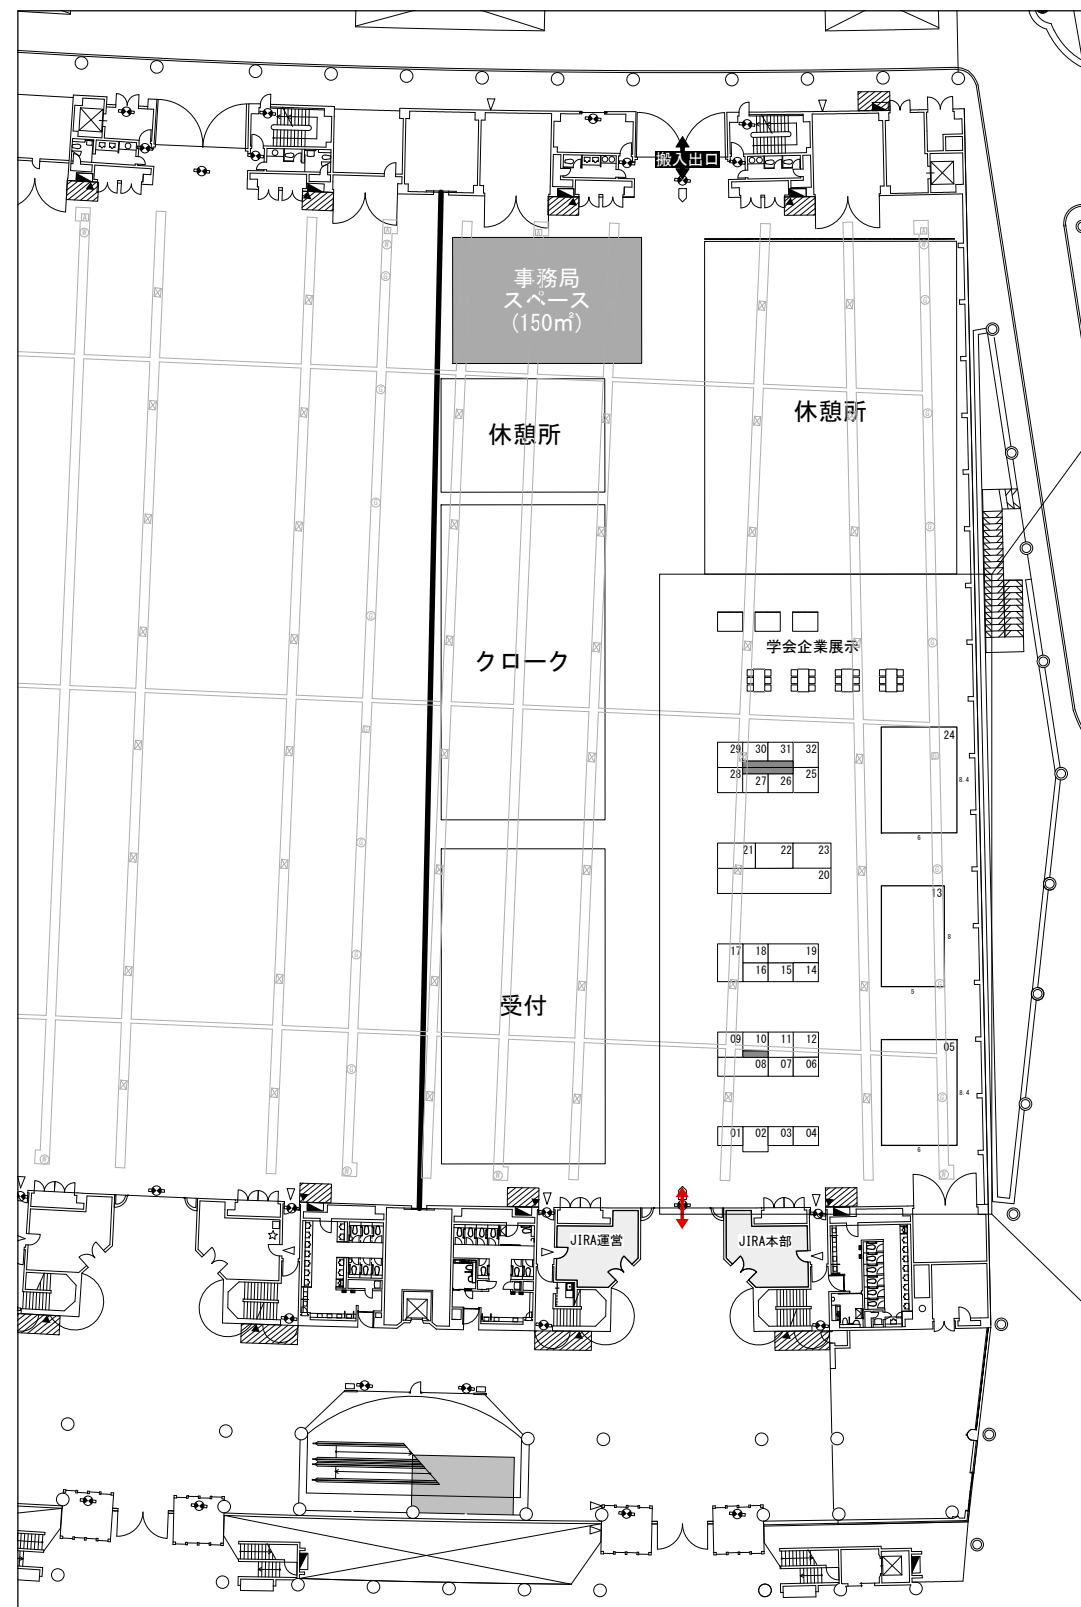

第64回 日本核医学会学術総会 第44回 日本核医学技術学会 総会学術大会 併設展示会

会期:2024年 11月7日~11月9日
会場:パシフィコ横浜 Aホール

Layout
2024. 10. 02

展示スペース

- 50m² × 2
- 40m² × 1
- A小間6m² (3x2) × 7
- B小間4m² (2x2) × 8
- C小間3m² (2x1.5) × 18

Scale=1:600 (A3)

Scale=1:250 (A3)