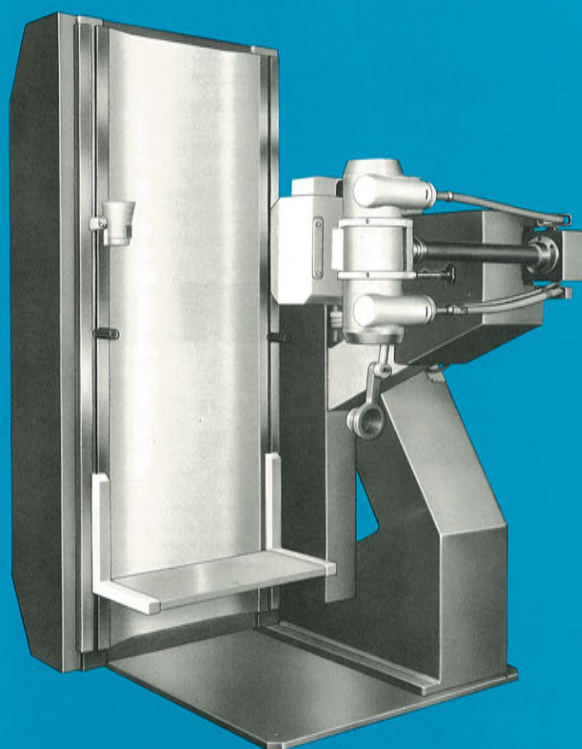

Shimadzu

キャリアと新感覚から生まれた
ハイメカニズム

JS-1

全遠隔操作式診察用透視撮影台
REMOTE CONTROLLED DIAGNOSTIC TABLE

新製品

アイランドタイプ

昭和45年(1970年)発売
アイランド型オーバーチューブカセット
X線透視撮影台「JS-1」

カセット6枚プリセット式