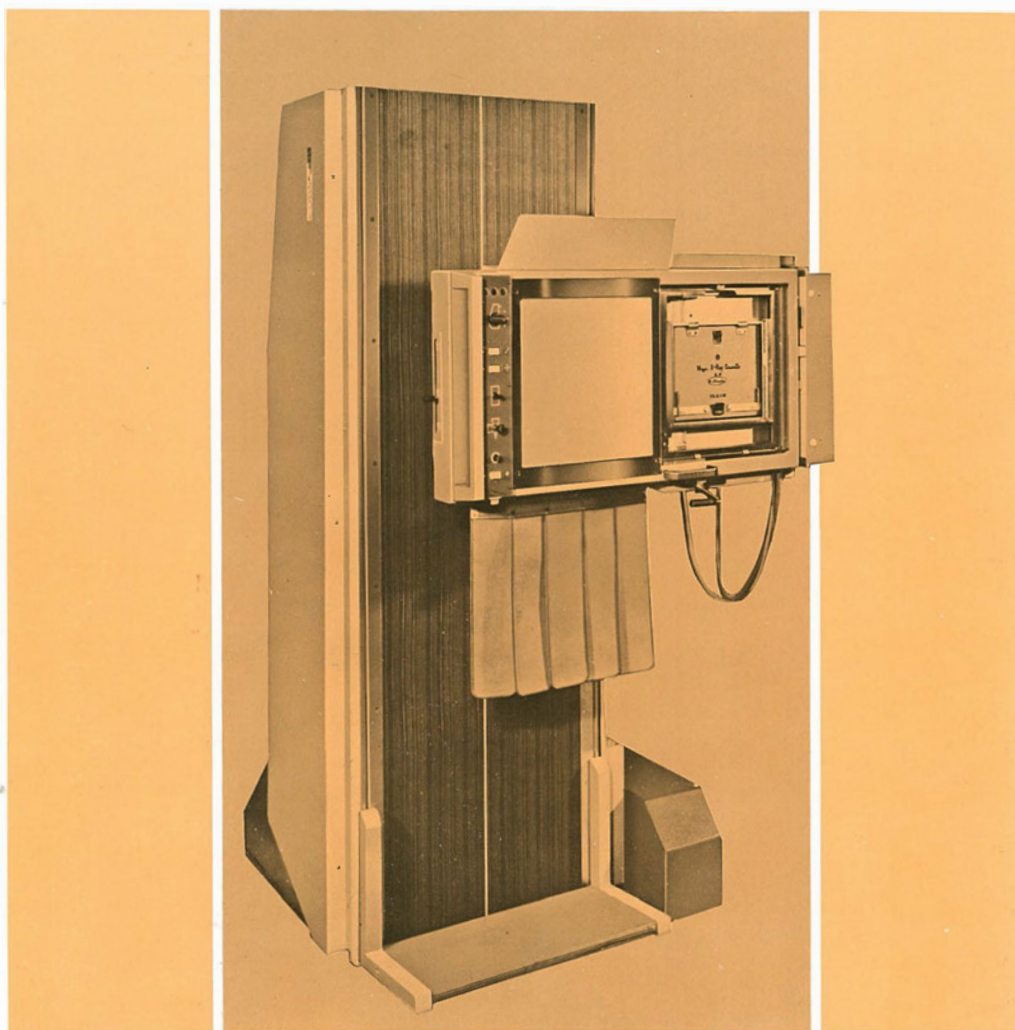

■大角判の速写撮影ができる操作性抜群の透視台

YS-1

10大特長

- 水平位時わずか80cmの低い天板高さ
- 快適な診察のできる すっきりした足まわり
- 広い移動範囲をもつ速写装置
- 大角判から六切判までの豊富なカセット プログラム
- 補助わくなしの容易なカセット装てん
- ワン ハンドル操作による簡単なカセット プログラムの選択
- 天井懸垂なしの7"イメージの取り付け
- 速写装置のスライド除外で、広範囲なテーブル利用
- 胸部撮影に便利な管球容器の90° 後方展開
- 無段階に調整できる踏台